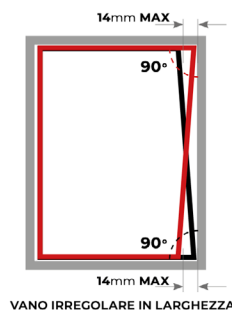

DESCRIZIONE:

Zanzariera avvolgibile laterale per porte finestra, realizzabile ad una oppure due ante con chiusura centrale. Guida a terra calpestabile da 5 mm e con cingoli chiusi.

CARATTERISTICHE:

Ingombro zanzariera 45 mm

Misure massime consigliate per cassonetto (mm):

1 anta

Larghezza 2000 - Altezza 2800

2 ante

Larghezza 4000 - Altezza 2800

Altezza minima di realizzazione 1400 mm

N.B. La misura dell'altezza deve essere sempre maggiore di 200 mm rispetto la larghezza

TIPO MISURE

Misura finita: la zanzariera verrà realizzata con le misure esecutive dell'ordine

Misura luce (architettonica): la zanzariera verrà realizzata 3 mm in meno sul lato cassonetto

N.B. l'inserimento delle reti e tessuti optional, dipende dalle dimensioni del cassonetto scelto e della loro fattibilità di realizzazione

DISEGNI

misure in mm

COLORAZIONI STANDARD

COLORAZIONI FUORI CARTELLA

RAL extra
Effetto Marezzato
Effetto Legno

preventivo su richiesta
preventivo su richiesta
preventivo su richiesta

N.B.

Questa zanzariera è dotata di un compensatore laterale telescopico che da la possibilità di recuperare fino a 14 mm in larghezza.