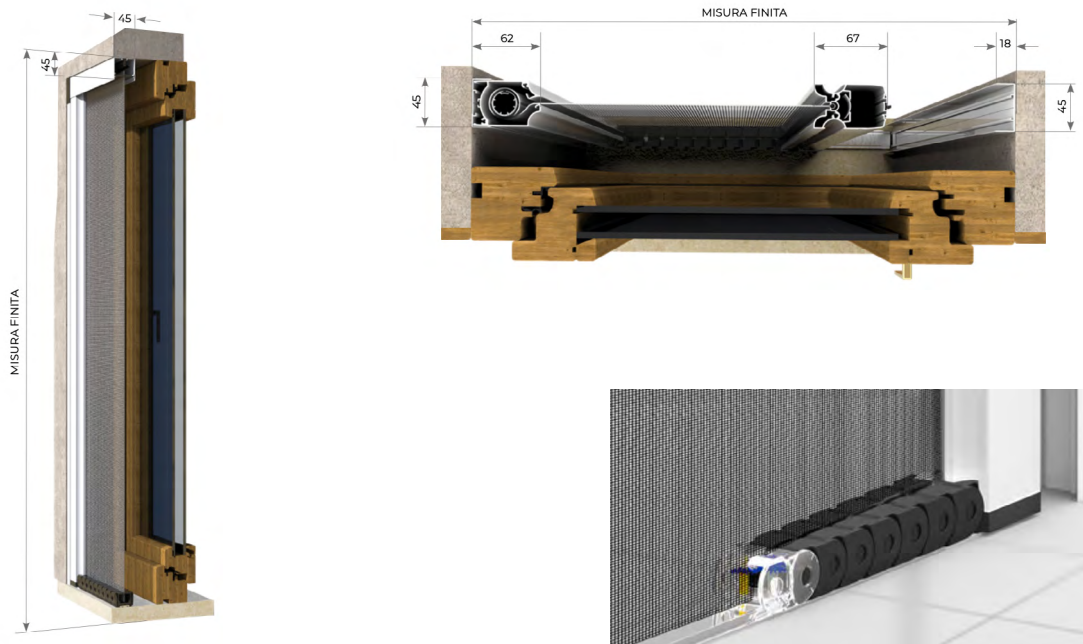

DESCRIZIONE:

Zanzariera avvolgibile laterale per porte finestra, realizzabile ad una oppure due ante con chiusura centrale. Guida a terra calpestabile da 5 mm e con cingoli chiusi.

CARATTERISTICHE:

Ingombro zanzariera 45 mm

Misure massime consigliate per cassonetto (mm):

1 anta

Larghezza 2000 - Altezza 2800

2 ante

Larghezza 4000 - Altezza 2800

Altezza minima di realizzazione 1400 mm

N.B. La misura dell'altezza deve essere sempre maggiore di 200 mm rispetto la larghezza

TIPO MISURE

Misura finita: la zanzariera verrà realizzata con le misure esecutive dell'ordine

Misura luce (architettonica): la zanzariera verrà realizzata 3 mm in meno sul lato cassonetto

N.B. l'inserimento delle reti e tessuti optional, dipende dalle dimensioni del cassonetto scelto e della loro fattibilità di realizzazione

DISEGNI

misure in mm

COLORAZIONI STANDARD

COLORAZIONI FUORI CARTELLA

RAL extra
Effetto Marezzato
Effetto Legno

preventivo su richiesta
preventivo su richiesta
preventivo su richiesta

N.B.

Questa zanzariera è dotata di un compensatore laterale telescopico che da la possibilità di recuperare fino a 14 mm in larghezza.