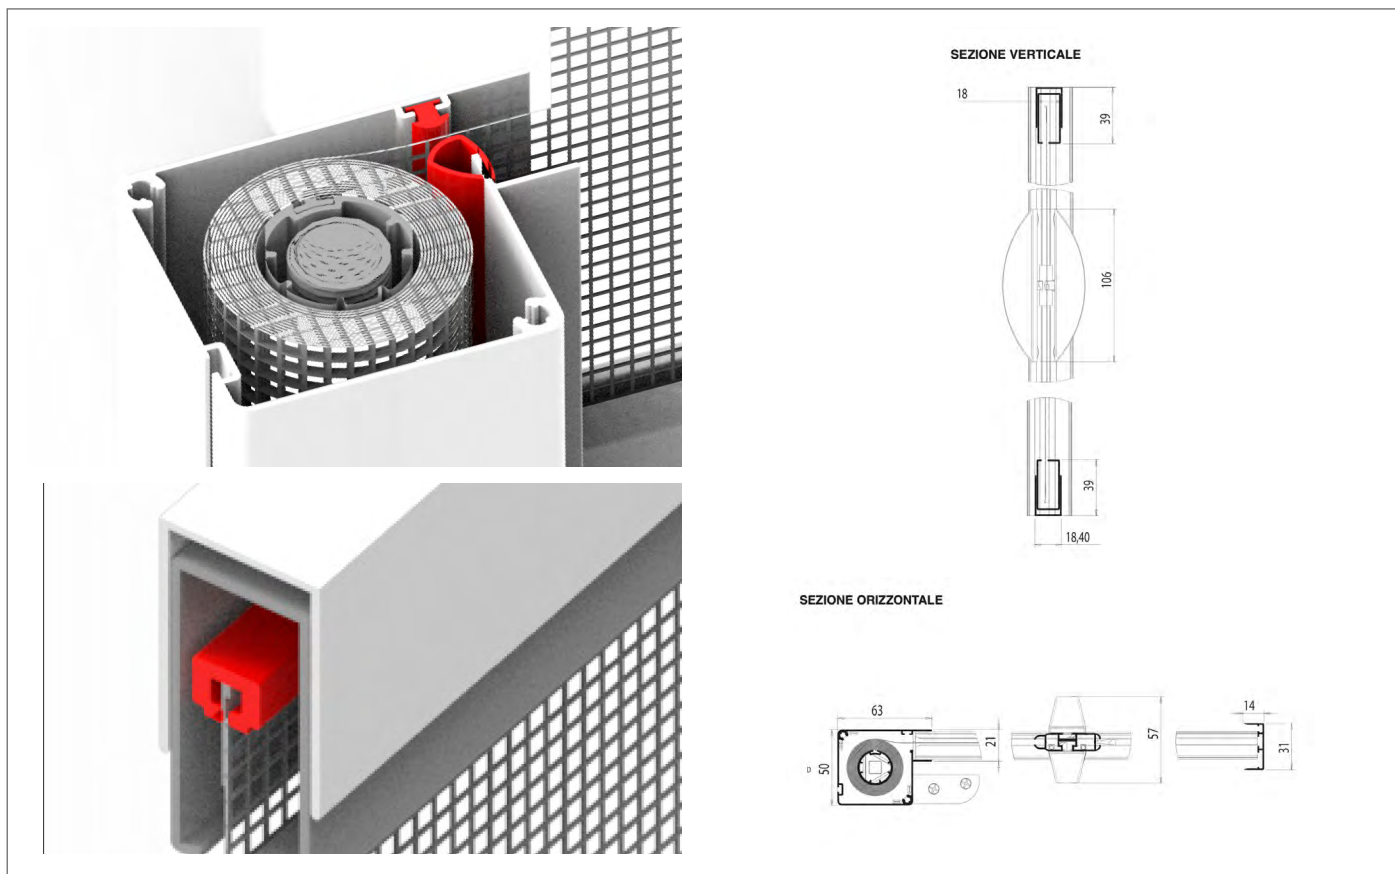

KIUSA 50 LATERALE

paFlex

ZANZARIERE

DESCRIZIONE:

Zanzariera avvolgibile a molla laterale, con cassonetto da **50 mm**, adatta per porte finestra. Fornita di **serie** con **guide regolabili**, chiusura con gancio su riscontro laterale e rete **SIMILTUFF** in fibra di vetro termosaldata con sistema **zip antivento**.

CARATTERISTICHE:

Dimensioni cassonetto standard 50 mm.

Misure massime consigliate (mm):

50

Larghezza 1400 - Altezza 2600

Larghezza minima di realizzazione 1500 mm

TIPO MISURE

Misura finita: la zanzariera verrà realizzata con le misure esecutive dell'ordine

Misura luce (architettonica): la zanzariera verrà realizzata 3 mm in meno sul lato cassonetto

OPTIONAL

Rallentatore (zanzariera di altezza superiore a 700 mm)

+ € 27,00 / cad.

N.B. l'inserimento delle reti e tessuti optional, dipende dalle dimensioni del cassonetto scelto e della loro fattibilità di realizzazione