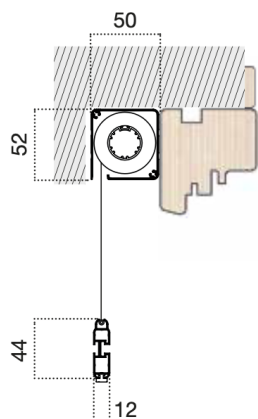

ZANZARIERE

DESCRIZIONE:

Zanzariera avvolgibile verticale da incasso per finestre e porte finestra, con movimento a catena (solo comando interno).

CARATTERISTICHE:

Dimensioni cassonetto standard 50 mm.

Misure massime consigliate per cassonetto (mm):

50

Larghezza 2000 - Altezza 2600

Larghezza minima di realizzazione 250 mm

TIPO MISURE

Misura finita: la zanzariera verrà realizzata con le misure esecutive dell'ordine

Misure luce (architettonica): la zanzariera verrà realizzata maggiorando + 78 mm in larghezza (cassonetto) e + 52 mm in altezza (guide).

OPTIONAL

Sistema blocco catena
Staffa di fissaggio

+ € 6,80 / cad.
+ € 1,10 / cad.

N.B. l'inserimento delle reti e tessuti optional, dipende dalle dimensioni del cassonetto scelto e della loro fattibilità di realizzazione

DISEGNI

SEZIONE VERTICALE

SEZIONE ORIZZONTALE

misure in mm

COLORAZIONI STANDARD

Bronzo
verniciato

Bianco 9010

Marrone 8017