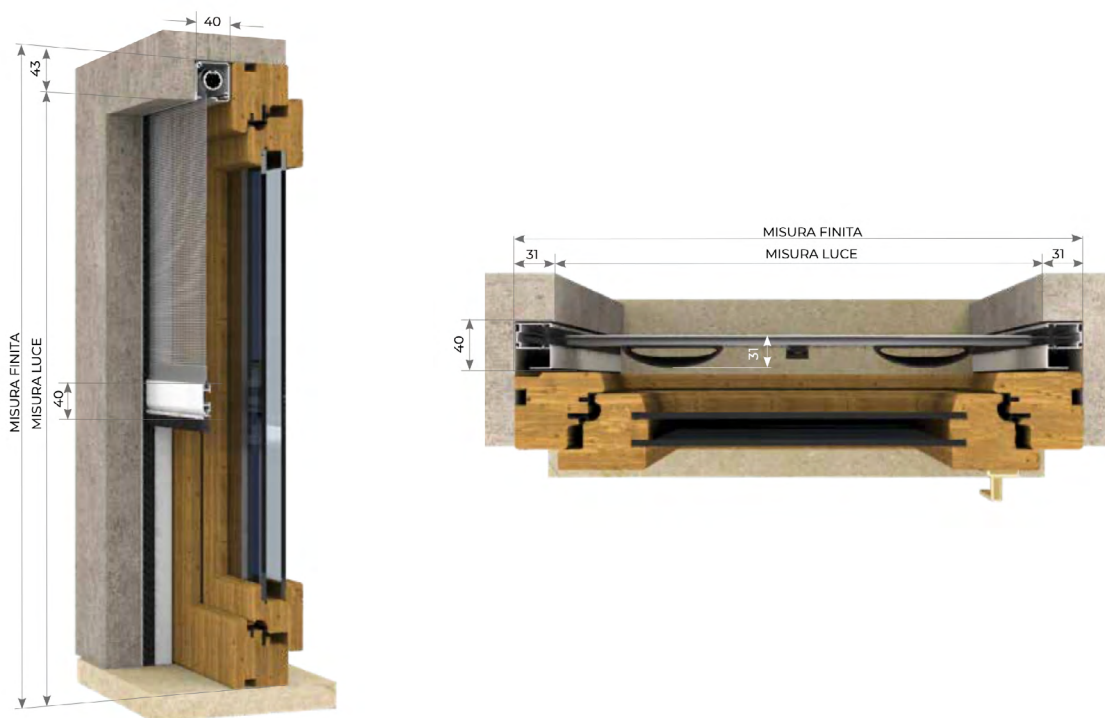

FANNY MOLLA (INCASSO 40)

paFlex

ZANZARIERE

DESCRIZIONE:

Zanzariera avvolgibile a molla verticale ad incasso, con cassonetto da **40 mm**, adatta per finestre. Completa di guide con spazzolino rigido **anti-vento**.

CARATTERISTICHE:

Dimensioni cassonetto standard 40 mm.

Misure massime consigliate per cassonetto (mm):

40

Larghezza 1600 - Altezza 2400

Altezza minima di realizzazione 540 mm

TIPO MISURE

Misura finita: la zanzariera verrà realizzata con le misure esecutive dell'ordine

Misura luce (architettonica): la zanzariera verrà realizzata maggiorando + 62 mm in larghezza (cassonetto) e + 43 mm in altezza (guide).

OPTIONAL

Rallentatore (zanzariera di larghezza superiore a 700 mm) + € 27,00 / cad.

N.B. l'inserimento delle reti e tessuti optional, dipende dalle dimensioni del cassonetto scelto e della loro fattibilità di realizzazione

DISEGNI

misure in mm

COLORAZIONI STANDARD

Bronzo
verniciato

Bianco 9010
ruvido