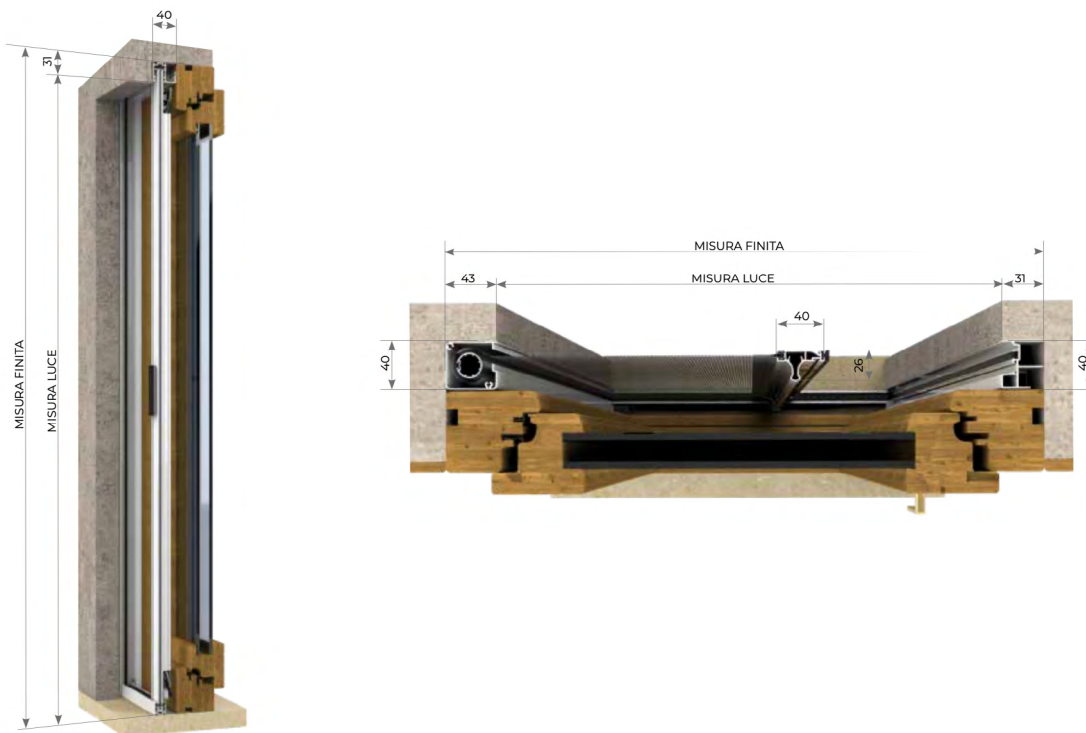

DISEGNI

misure in mm

COLORAZIONI STANDARD

COLORAZIONI FUORI CARTELLA

RAL extra
Effetto Marezzato
Effetto Legno

preventivo su richiesta
preventivo su richiesta
preventivo su richiesta

PREZZO

FANNY LATERALE

minimo fatturabile: 1 anta 2,00 mq - 2 ante 4,00 mq

€ 99,00 / mq

Catenaccio a molla per la semi-fissa del 2 ante già incluso nel prezzo

N.B. Nell'ordine segnare la posizione cassonetto vista interna

Tutti i prezzi riportati sono da intendersi IVA esclusa e merce F/co Binasco (MI) - Le immagini riprodotte sono puramente indicative e potrebbero subire variazioni.