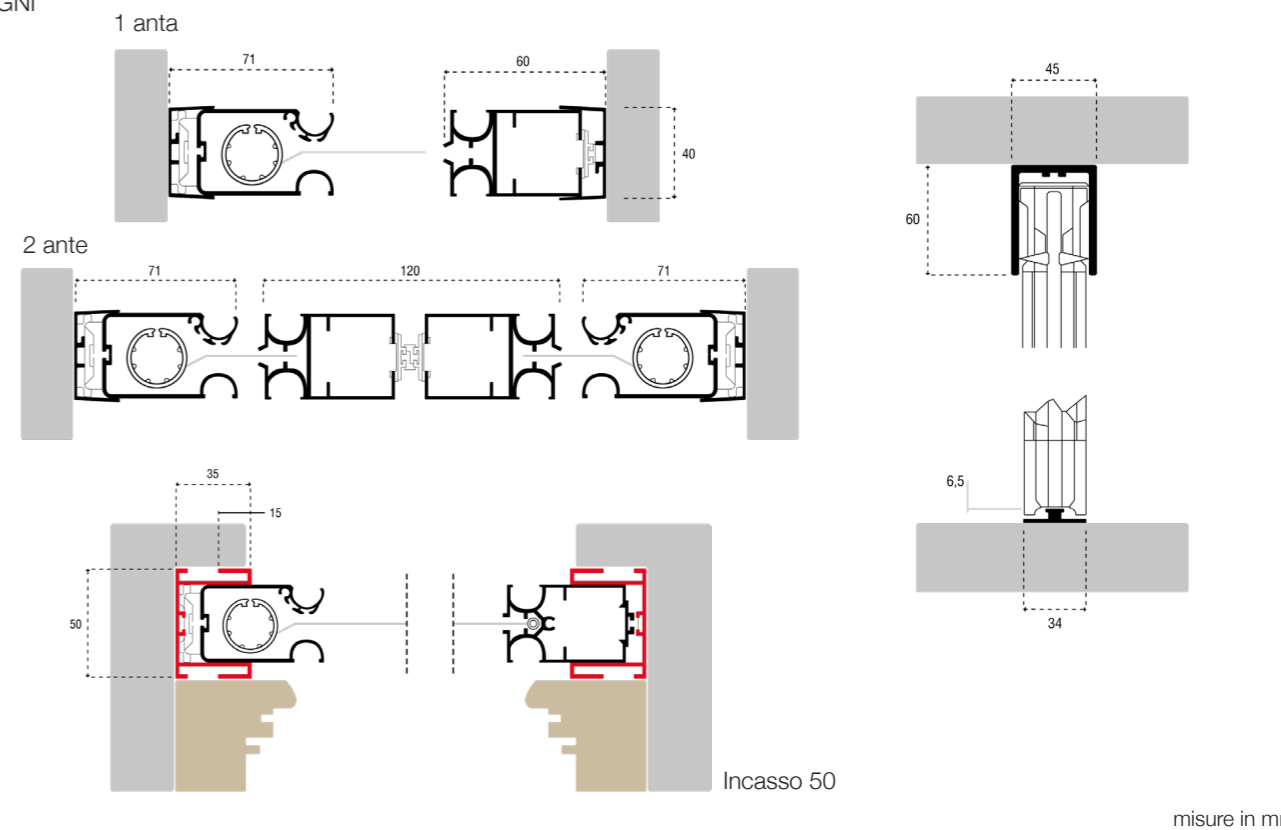

DESCRIZIONE:

Zanzariera avvolgibile laterale per porta finestra, struttura in alluminio, con carrello di scorrimento su guida ribassata calpestabile di altezza 3 mm e riscontro con calamita per la chiusura. Con questo modello è possibile realizzare anche una chiusura centrale con doppio cassonetto, senza l'applicazione di alcun fermo o catenaccio sull'anta semi fissa.

CARATTERISTICHE:

Ingombro zanzariera 45 mm

DISEGNI

Misure massime consigliate per cassonetto (mm):

1 anta

Larghezza 1400 - Altezza 2600

2 ante

Larghezza 2800 - Altezza 2600

Altezza minima di realizzazione 1400 mm

N.B. La misura dell'altezza deve essere sempre maggiore di 200 mm rispetto la larghezza

TIPO MISURE

Misura finita: la zanzariera verrà realizzata con le misure esecutive dell'ordine

Misura luce (architettonica): la zanzariera verrà realizzata 3 mm in meno sul lato cassonetto

Incasso 50 misura luce (architettonica): la zanzariera verrà realizzata maggiorando + 70 mm in larghezza e + 60 mm in altezza