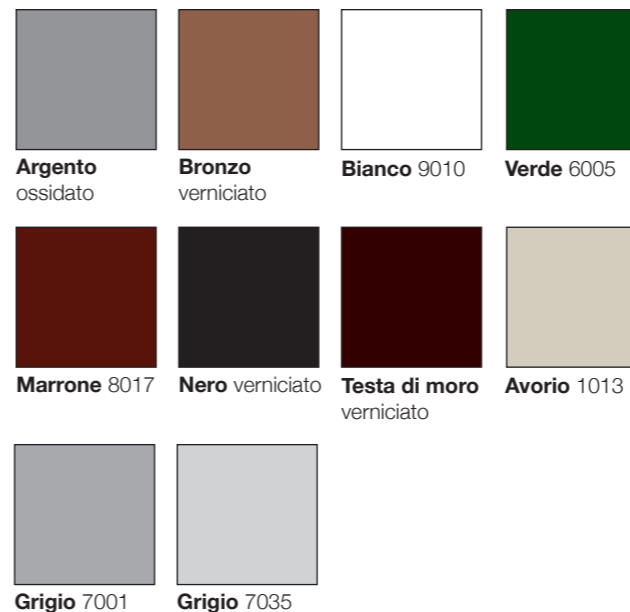

COLORAZIONI STANDARD

COLORAZIONI FUORI CARTELLA

RAL extra + 30 %
 Effetto Marezzato + 10 %
 Effetto Legno preventivo su richiesta

PREZZO

NEW FLO minimo fatturabile: 1 anta 2,00 mq - 2 ante 4,00 mq € 123,00 / mq