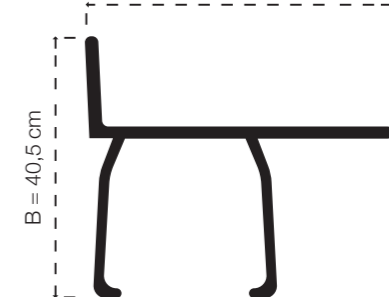

DESCRIZIONE:

Zanzariera avvolgibile a molla verticale per finestra, struttura in alluminio, rete in fibra di vetro, guide laterali con spazzolino antivento e fermi per l'aggancio della barra maniglia. Coperchi e accessori vari in nylon. Questo modello è predisposto per l'incasso a scomparsa della zanzariera

CARATTERISTICHE:

Dimensioni cassonetto standard 45 mm

Misure massime consigliate per cassonetto (mm):

45

Larghezza 1500 - Altezza 2400

Larghezza minima di realizzazione 450 mm

TIPO MISURE

Misura finita: la zanzariera verrà realizzata con le misure esecutive dell'ordine

N.B. l'inserimento delle reti e tessuti optional, dipende dalle dimensioni del cassonetto scelto e della loro fattibilità di realizzazione

DISEGNI

CASSONETTO

A = 45 cm

B = 51,5 cm

GUIDA

A = 45 cm

C = 40 cm

B = 35 cm

A = 8,2 cm

BARRAMANIGLIA

B = 38 cm

A = 47 cm

B = 40,5 cm

STAFFA DI FISSAGGIO

misure in mm