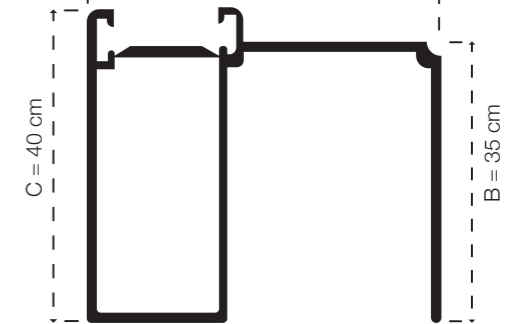

CARATTERISTICHE:

Dimensioni cassonetto standard 45 mm

Misure massime consigliate per cassonetto (mm):

45

Larghezza 1500 - Altezza 2400

Larghezza minima di realizzazione 450 mm

TIPO MISURE

Misura finita: la zanzariera verrà realizzata con le misure esecutive dell'ordine

Misura luce (architettonica): la zanzariera verrà realizzata maggiorando + 70 mm in larghezza (cassonetto) e + 50 mm in altezza (guide)

OPTIONAL

| | |
|---|------------------|
| Staffa di fissaggio | € 0,70 / cad. |
| Rallentatore (zanzariera di larghezza superiore a 700 mm) | + € 21,00 / cad. |
| Rete SUNOX | + € 8,50 / mq |
| Rete SIMILTUFF | + € 12,00 / mq |

N.B. l'inserimento delle reti e tessuti optional, dipende dalle dimensioni del cassonetto scelto e della loro fattibilità di realizzazione

DISEGNI

CASSONETTO

A = 45 cm

B = 51,5 cm

GUIDA

A = 45 cm

C = 40 cm

B = 35 cm

A = 8,2 cm

BARRAMANIGLIA

B = 38 cm

A = 47 cm

B = 40,5 cm

STAFFA DI FISSAGGIO

misure in mm