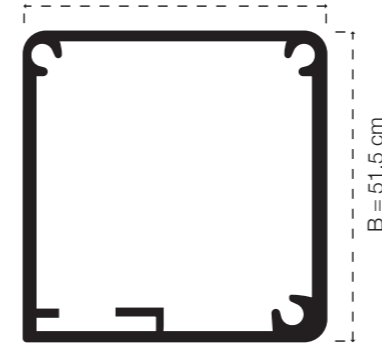

CARATTERISTICHE:

Dimensioni cassonetto standard 45 mm

Misure massime consigliate per cassonetto (mm):

45

Larghezza 1500 - Altezza 2400

Larghezza minima di realizzazione 450 mm

TIPO MISURE

Misura finita: la zanzariera verrà realizzata con le misure esecutive dell'ordine

Misura luce (architettonica): la zanzariera verrà realizzata maggiorando + 70 mm in larghezza (cassonetto) e + 50 mm in altezza (guide)

OPTIONAL

| | |
|---|------------------|
| Staffa di fissaggio | € 0,70 / cad. |
| Rallentatore (zanzariera di larghezza superiore a 700 mm) | + € 21,00 / cad. |
| Rete SUNOX | + € 8,50 / mq |
| Rete SIMILTUFF | + € 12,00 / mq |

N.B. l'inserimento delle reti e tessuti optional, dipende dalle dimensioni del cassonetto scelto e della loro fattibilità di realizzazione

DISEGNI

CASSONETTO

A = 45 cm

B = 51,5 cm

GUIDA

A = 45 cm

C = 40 cm