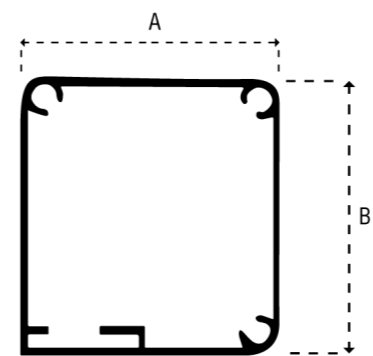

ZANZARIERE

DESCRIZIONE:

Zanzariera avvolgibile a molla verticale per finestra, struttura in alluminio, rete in fibra di vetro, guide laterali con spazzolino antivento e fermi per l'aggancio della barra maniglia. Coperchi e accessori vari in nylon.

CARATTERISTICHE:

Dimensioni cassonetto standard 45 mm

DISEGNI

CASSONETTO
A = 45
B = 51,5

GUIDA
A = 20
B = 40,2

BARRAMANIGLIA
A = 8,2
B = 38

misure in mm

Misure massime consigliate per cassonetto (mm):

45

Larghezza 1500 - Altezza 2400

Larghezza minima di realizzazione 450 mm

TIPO MISURE

Misura finita: la zanzariera verrà realizzata con le misure esecutive dell'ordine

Misura luce (architettonica): la zanzariera verrà realizzata 3 mm in meno sul lato cassonetto