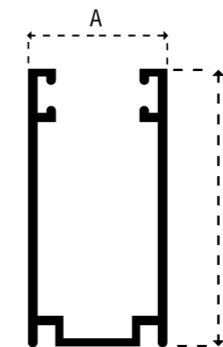

ZANZARIERE

DESCRIZIONE:

Zanzariera avvolgibile a molla verticale per finestra, struttura in alluminio, rete in fibra di vetro, guide laterali con spazzolino antivento e fermi per l'aggancio della barra maniglia. Coperchi e accessori vari in nylon.

CARATTERISTICHE:

Dimensioni cassonetto standard 45 mm

DISEGNI

CASSONETTO
A = 45
B = 51,5

GUIDA
A = 20
B = 40,2

BARRAMANIGLIA
A = 8,2
B = 38

misure in mm

Misure massime consigliate per cassonetto (mm):

45

Larghezza 1500 - Altezza 2400

Larghezza minima di realizzazione 450 mm

TIPO MISURE

Misura finita: la zanzariera verrà realizzata con le misure esecutive dell'ordine

Misura luce (architettonica): la zanzariera verrà realizzata 3 mm in meno sul lato cassonetto