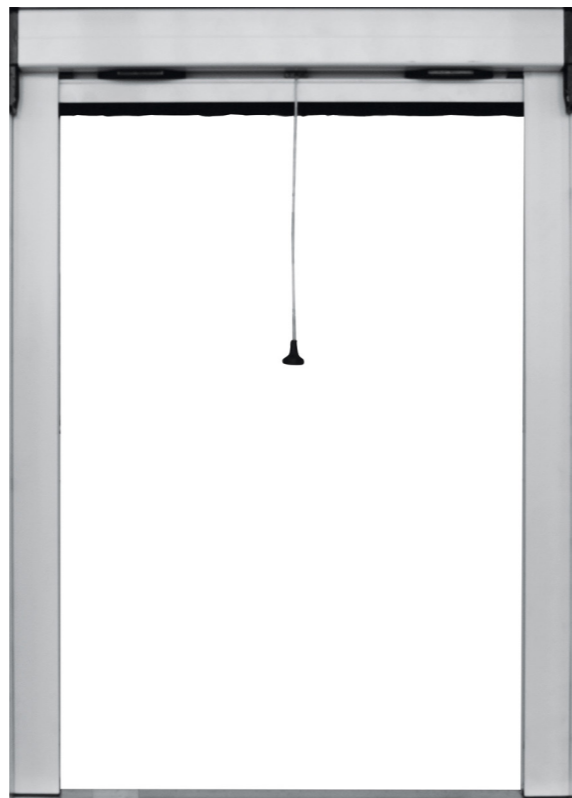

ZANZARIERE

DESCRIZIONE:

Zanzariera avvolgibile a molla verticale per finestra, struttura in alluminio, rete in fibra di vetro, guide laterali con spazzolino antivento e fermi per l'aggancio della barra maniglia. Coperchi e accessori vari in nylon.

CARATTERISTICHE:

Dimensioni cassonetto standard 45 mm

DISEGNI

CASSONETTO
A = 45
B = 51,5

GUIDA
A = 20
B = 40,2

BARRAMANIGLIA
A = 8,2
B = 38

misure in mm

Misure massime consigliate per cassonetto (mm):

45

Larghezza 1500 - Altezza 2400

Larghezza minima di realizzazione 450 mm

TIPO MISURE

Misura finita: la zanzariera verrà realizzata con le misure esecutive dell'ordine

Misura luce (architettonica): la zanzariera verrà realizzata 3 mm in meno sul lato cassonetto