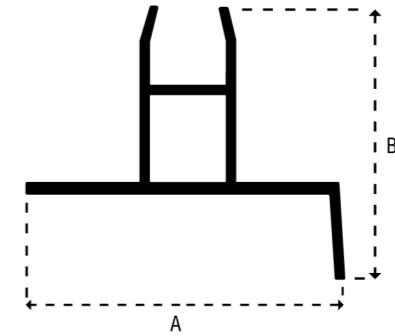

STAFFA DI FISSAGGIO

A = 52
B = 43,5

misure in mm

COLORAZIONI STANDARD

Bronzo verniciato	Bianco 9010	Marrone 8017	Testa di moro verniciato
Avorio 1013	Argento ossidato		

COLORAZIONI FUORI CARTELLA

RAL extra + 30 %
Effetto Marezzato + 10 %
Effetto Legno preventivo su richiesta

PREZZO

MOLLA INCASSO 50 minimo fatturabile 1,50 € 70,00 / mq

Tutti i prezzi riportati sono da intendersi IVA esclusa e merce F/co Binasco (MI) - Le immagini riprodotte sono puramente indicative e potrebbero subire variazioni.