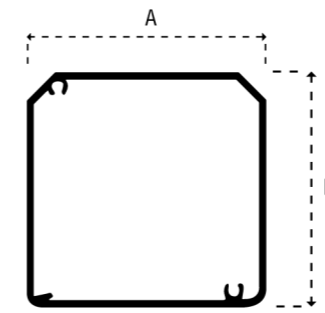

DISEGNI

CASSONETTO

A = 50
B = 50