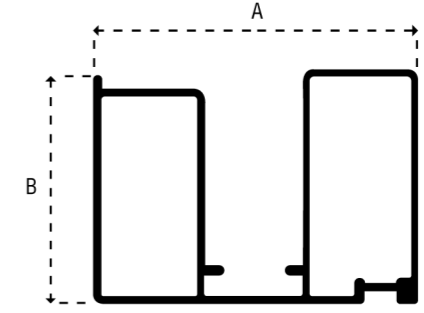

GUIDA

A = 50
B = 35