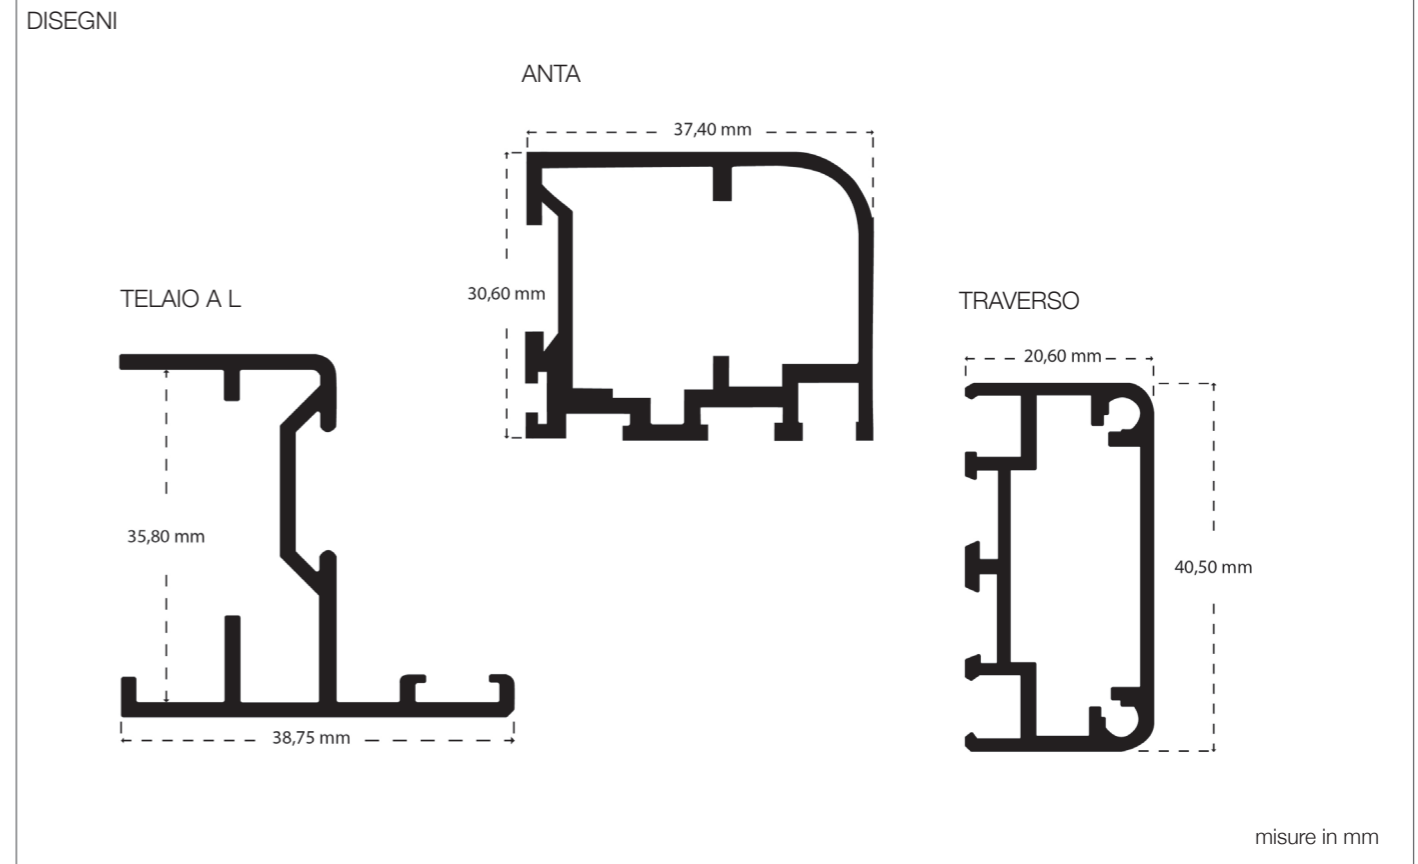

ZANZARIERE

DESCRIZIONE:

Zanzariera porta battente realizzabile a una, due oppure tre ante, struttura in alluminio e rete in alluminio **di serie**. Per questo modello di zanzariera è possibile applicare altri tipi di rete, PET RESISTANT anti graffio oppure in acciaio (**optional**). La porta viene realizzata con telaio su tre lati, movimentazione tramite cerniere montate su anta e telaio e chiusura mediante calamita. Nel caso di porte da due oppure tre ante verranno inseriti dei catenacci nell'anta semi fissa. Su richiesta è possibile montare una molla di richiamo per la chiusura dell'anta (**optional**).

È possibile realizzare ante con vetro in policarbonato alveolare o plexiglass.

Misure massime consigliate (mm):

- 1 anta**      Larghezza 900 - Altezza 2500
- 2 ante**      Larghezza 1800 - Altezza 2500
- 3 ante**      Larghezza 2400 - Altezza 2500

Gattaiola Slim

TIPO MISURE

**Misura finita:** la zanzariera verrà realizzata con le misure esecutive dell'ordine

**Misura luce** (architettonica): la zanzariera verrà realizzata 5 mm in meno in larghezza e altezza