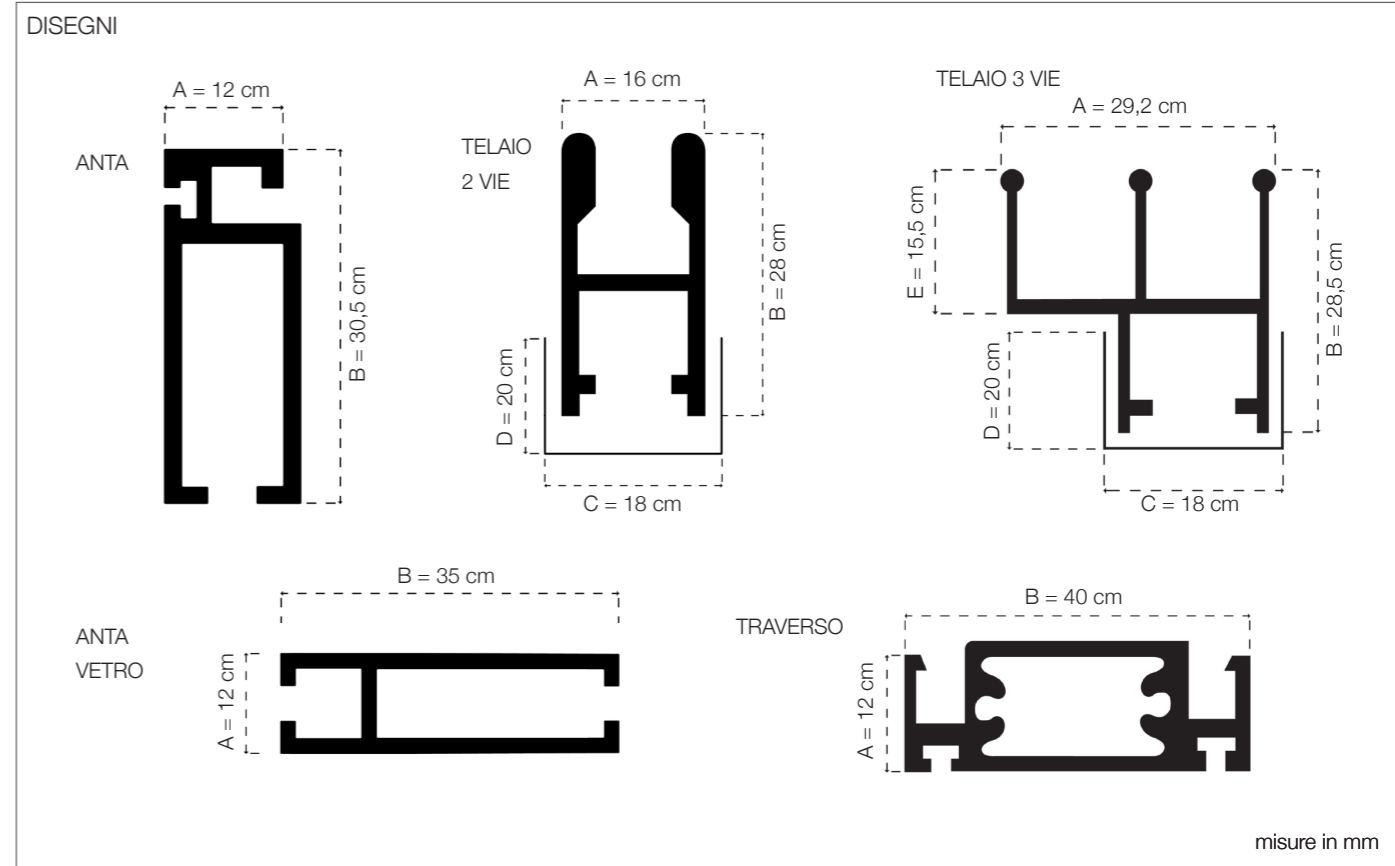

### DESCRIZIONE:

Zanzariera a pannelli scorrevoli, movimentazione in orizzontale, struttura in alluminio e rete in fibra di vetro. Per questo modello di zanzariera è possibile applicare altri tipi di rete, in alluminio, PET RESISTANT anti graffio oppure in acciaio (optional).

Zanzariera realizzata con telaio su quattro lati, espansori per la regolazione del telaio e molle superiori per la facile rimozione delle ante.

È possibile realizzare ante con vetro in policarbonato alveolare o plexiglass.

### Misure massime consigliate (mm):

<b>2 ante</b>	Larghezza 1400 - Altezza 2500
<b>3 ante</b>	Larghezza 2200 - Altezza 2500
<b>4 ante</b>	Larghezza 3000 - Altezza 2500

Gattaiola Slim

### TIPO MISURE

**Misura finita:** la zanzariera verrà realizzata con le misure esecutive dell'ordine

**Misura luce** (architettonica): la zanzariera verrà realizzata 3 mm in meno in larghezza e altezza