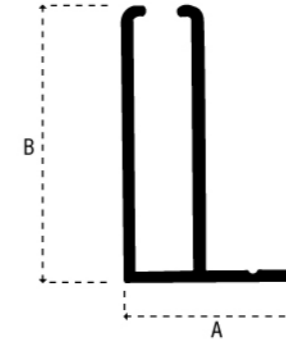

DESCRIZIONE:

Zanzariera avvolgibile verticale con comando a catena per finestra e porta finestra, struttura in alluminio, rete in fibra di vetro termosaldada con bottoncini antivento e guide laterali. Coperchi e accessori vari in nylon. La zanzariera viene fornita con un solo comando, con la possibilità di inserire un secondo comando esterno per il funzionamento dell'avvolgibile (**optional**). Se non diversamente specificato nell'ordine, il comando sarà sempre destro visto dall'interno.

CARATTERISTICHE:

Dimensioni cassonetto standard 50 mm.

Misure massime consigliate per cassonetto (mm):

50

Larghezza 1600 - Altezza 2600

Larghezza minima di realizzazione 400 mm

TIPO MISURE

Misura finita: la zanzariera verrà realizzata con le misure esecutive dell'ordine

N.B. l'inserimento delle reti e tessuti optional, dipende dalle dimensioni del cassonetto scelto e della loro fattibilità di realizzazione

DISEGNI

CASSONETTO

A = 50
B = 50
C = 59

GUIDA

A = 22
B = 35

BARRAMANIGLIA

A = 33
B = 27

GUIDA REGOLABILE

A = 35
B = 17
C = 28
D = 19

misure in mm

COLORAZIONI STANDARD

COLORAZIONI FUORI CARTELLA

RAL extra + 30 %
Effetto Marezzato + 10 %
Effetto Legno preventivo su richiesta

PREZZO