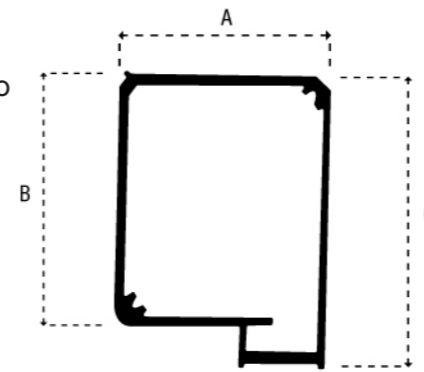

DESCRIZIONE:

Zanzariera avvolgibile verticale con comando a catena per finestra e porta finestra, struttura in alluminio, rete in fibra di vetro termosaldada con bottoncini antivento e guide laterali. Coperchi e accessori vari in nylon. La zanzariera viene fornita con un solo comando, con la possibilità di inserire un secondo comando esterno per il funzionamento dell'avvolgibile (**optional**). Se non diversamente specificato nell'ordine, il comando sarà sempre destro visto dall'interno.

CARATTERISTICHE:

Dimensioni cassonetto standard 50 mm.

Misure massime consigliate per cassonetto (mm):

50

Larghezza 1600 - Altezza 2600

Larghezza minima di realizzazione 400 mm

TIPO MISURE

Misura finita: la zanzariera verrà realizzata con le misure esecutive dell'ordine

Misure luce (architettonica): la zanzariera verrà realizzata 3 mm in meno sul lato cassonetto

OPTIONAL

Guide regolabili	+ € 4,50 / mq
Comando esterno (doppio comando)	+ € 28,00 / cad.
Rete SUNOX	+ € 8,50 / mq
Rete SIMILTUFF	+ € 12,00 / mq
Tessuto OSCURANTE	+ 30 %
Tessuto FILTRANTE / SCREEN	+ 30 %

N.B. l'inserimento delle reti e tessuti optional, dipende dalle dimensioni del cassonetto scelto e della loro fattibilità di realizzazione

DISEGNI

CASSONETTO

A = 50
B = 50
C = 59

GUIDA

A = 22
B = 35

BARRAMANIGLIA