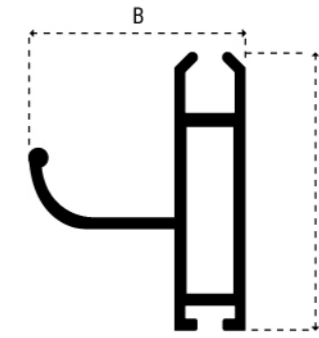

DESCRIZIONE:

Zanzariera avvolgibile verticale con comando a catena per finestra e porta finestra, struttura in alluminio, rete in fibra di vetro termosaldada con bottoncini antivento e guide laterali. Coperchi e accessori vari in nylon. La zanzariera viene fornita con un solo comando, con la possibilità di inserire un secondo comando esterno per il funzionamento dell'avvolgibile (**optional**). Se non diversamente specificato nell'ordine, il comando sarà sempre destro visto dall'interno.

CARATTERISTICHE:

Dimensioni cassonetto standard 50 mm.

Misure massime consigliate per cassonetto (mm):

50

Larghezza 1600 - Altezza 2600

Larghezza minima di realizzazione 400 mm

TIPO MISURE

Misura finita: la zanzariera verrà realizzata con le misure esecutive dell'ordine

N.B. l'inserimento delle reti e tessuti optional, dipende dalle dimensioni del cassonetto scelto e della loro fattibilità di realizzazione

DISEGNI

CASSONETTO

A = 50
B = 50
C = 59

GUIDA

A = 22
B = 35

BARRAMANIGLIA

A = 33
B = 27

GUIDA REGOLABILE

A = 35
B = 17
C = 28
D = 19

misure in mm

COLORAZIONI STANDARD

COLORAZIONI FUORI CARTELLA

RAL extra + 30 %
Effetto Marezzato + 10 %
Effetto Legno preventivo su richiesta

PREZZO