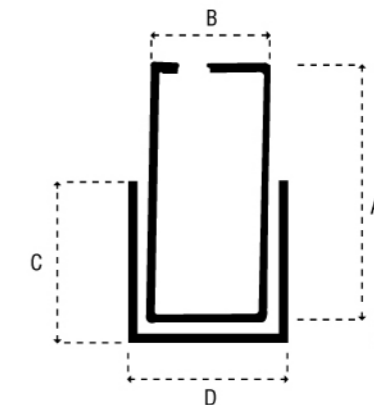

DESCRIZIONE:

Zanzariera avvolgibile verticale con comando a catena per finestra e porta finestra, struttura in alluminio, rete in fibra di vetro termosaldada con bottoncini antivento e guide laterali. Coperchi e accessori vari in nylon. La zanzariera viene fornita con un solo comando, con la possibilità di inserire un secondo comando esterno per il funzionamento dell'avvolgibile (**optional**). Se non diversamente specificato nell'ordine, il comando sarà sempre destro visto dall'interno.

CARATTERISTICHE:

Dimensioni cassonetto standard 50 mm.

Misure massime consigliate per cassonetto (mm):

50

Larghezza 1600 - Altezza 2600

Larghezza minima di realizzazione 400 mm

TIPO MISURE

Misura finita: la zanzariera verrà realizzata con le misure esecutive dell'ordine

N.B. l'inserimento delle reti e tessuti optional, dipende dalle dimensioni del cassonetto scelto e della loro fattibilità di realizzazione

DISEGNI

CASSONETTO

A = 50
B = 50
C = 59

GUIDA

A = 22
B = 35

BARRAMANIGLIA

A = 33
B = 27

GUIDA REGOLABILE

A = 35
B = 17
C = 28
D = 19

misure in mm

COLORAZIONI STANDARD

COLORAZIONI FUORI CARTELLA

RAL extra + 30 %
Effetto Marezzato + 10 %
Effetto Legno preventivo su richiesta

PREZZO