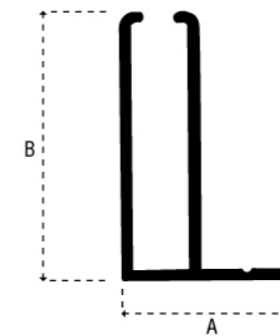

DESCRIZIONE:

Zanzariera avvolgibile a molla verticale per finestra, struttura in alluminio, rete in fibra di vetro termosaldata con bottoncini antivento e guide laterali con fermi per l'aggancio della barra maniglia. Coperchi e accessori vari in nylon.

CARATTERISTICHE:

Dimensioni cassonetto standard 50 mm.

Misure massime consigliate per cassonetto (mm):

40	Larghezza 1200 - Altezza 1400 (senza bottoncini laterali)
45	Larghezza 1500 - Altezza 2000
50	Larghezza 1600 - Altezza 2600
65	Larghezza 2000 - Altezza 2600

Larghezza minima di realizzazione 450 mm

TIPO MISURE	OPTIONAL
Misura finita: la zanzariera verrà realizzata con le misure esecutive dell'ordine	Rallentatore (zanzariera di larghezza superiore a 700 mm) + € 21,00 / cad.
Misura luce (architettonica): la zanzariera verrà realizzata 3 mm in meno sul lato cassonetto	Guide regolabili + € 4,50 / mq
	Rete SUNOX + € 8,50 / mq
	Rete SIMILTUFF + € 12,00 / mq
	Tessuto OSCURANTE + 30 %
	Tessuto FILTRANTE / SCREEN + 30 %

N.B. l'inserimento delle reti e tessuti optional, dipende dalle dimensioni del cassonetto scelto e della loro fattibilità di realizzazione

DISEGNI

CASSONETTO

- 40 A = 40
  B = 40
  C = 48
- 45 A = 45
  B = 52
  C = 61
- 50 A = 50
  B = 57
  C = 66
- 65 A = 65
  B = 65
  C = 77

GUIDA

- A = 22
- B = 35

BARRAMANIGLIA

- A = 33
- B = 27

GUIDA REGOLABILE

- A = 35
- B = 17
- C = 28
- D = 19

misure in mm

COLORAZIONI STANDARD

Argento ossidato	Bronzo verniciato	Bianco 9010	Verde 6005
Marrone 8017	Nero verniciato	Testa di moro verniciato	Avorio 1013
Grigio 7001	Grigio 7035		

COLORAZIONI FUORI CARTELLA

RAL extra	+ 30 %
Effetto Marezzato	+ 10 %
Effetto Legno	preventivo su richiesta

PREZZO

MOLLA 40	minimo fatturabile 1,50	€ 57,00 / mq
MOLLA 45	minimo fatturabile 1,50	€ 57,00 / mq
MOLLA 50	minimo fatturabile 1,50	€ 53,00 / mq
MOLLA 65	minimo fatturabile 1,50	€ 61,00 / mq