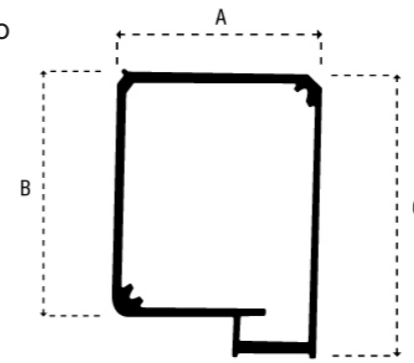

DISEGNI

CASSONETTO

- 40 A = 40
  B = 40
  C = 48
- 45 A = 45
  B = 52
  C = 61
- 50 A = 50
  B = 57
  C = 66
- 65 A = 65
  B = 65
  C = 77

GUIDA

- A = 22
- B = 35