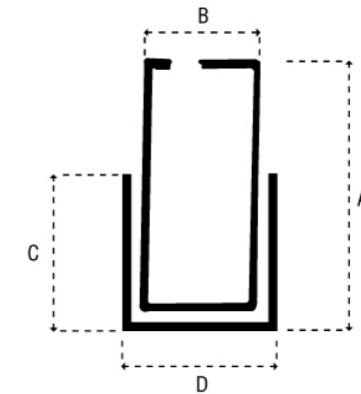

### CARATTERISTICHE:

Dimensioni cassonetto standard 50 mm.

### Misure massime consigliate per cassonetto (mm):

<b>40</b>	Larghezza 1200 - Altezza 1400 (senza bottoncini laterali)
<b>45</b>	Larghezza 1500 - Altezza 2000
<b>50</b>	Larghezza 1600 - Altezza 2600
<b>65</b>	Larghezza 2000 - Altezza 2600

#### GUIDA

- A = 22
- B = 35

#### GUIDA REGOLABILE

- A = 35
- B = 17
- C = 28
- D = 19

misure in mm