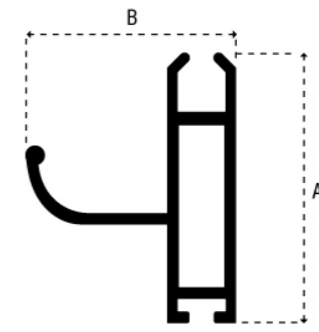

### CARATTERISTICHE:

Dimensioni cassonetto standard 50 mm.

### DISEGNI

#### CASSONETTO

- 40 A = 40  
B = 40  
C = 48
- 45 A = 45  
B = 52  
C = 61
- 50 A = 50  
B = 57  
C = 66
- 65 A = 65  
B = 65  
C = 77

#### GUIDA REGOLABILE

- A = 35
- B = 17
- C = 28
- D = 19

misure in mm