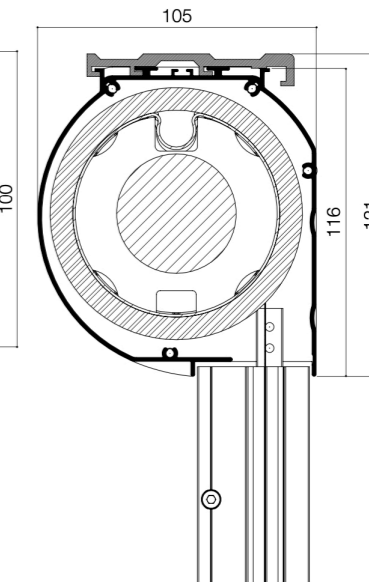

NEW!

DESCRIZIONE:

Il modello Rond ha due tipologie di cassonetto avente ingombri: 89 mm e 105 mm. Migliore soluzione per la chiusura di grandi luci, come terrazzi e porticati.

Struttura in alluminio, rete **SIMILTUFF** in fibra di vetro termosaldata **di serie**, guide con sistema **zip antivento**.

Fissaggio cassonetto disponibile **sia a soffitto che laterale**.

Se non diversamente specificato nell'ordine, il comando sarà sempre destro visto dall'interno.

DISEGNI

TERMINALE

GUIDA ZIP

ROND 80

CASSONETTO STONDATO CON CLIPS DI FISSAGGIO A SOFFITTO

ROND 100

CASSONETTO STONDATO CON CLIPS DI FISSAGGIO A SOFFITTO

misure in mm

Misure massime consigliate per cassonetto (mm):

80	Larghezza 2500 - Altezza 2400
100	Larghezza 4000 - Altezza 3500

Guida maggiorata

Misura luce (architettonica): la zanzariera verrà realizzata 2 mm in meno sul lato cassonetto e 2 mm in meno sul lato guide

N.B. Il prodotto ha come particolarità la possibile formazione di piccole grinze in corrispondenza della saldatura laterale, nonché possibili fuori squadra, che devono considerarsi caratteristiche e non difetti dello stesso.