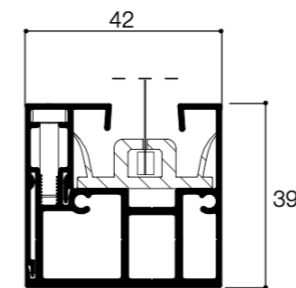

NEW!

DESCRIZIONE:

Il modello Rond ha due tipologie di cassonetto avente ingombri: 89 mm e 105 mm. Migliore soluzione per la chiusura di grandi luci, come terrazzi e porticati.

Struttura in alluminio, rete **SIMILTUFF** in fibra di vetro termosaldata **di serie**, guide con sistema **zip antivento**.

Fissaggio cassonetto disponibile **sia a soffitto che laterale**.

Se non diversamente specificato nell'ordine, il comando sarà sempre destro visto dall'interno.

DISEGNI

TERMINALE

GUIDA ZIP

ROND 80

CASSONETTO STONDATO CON CLIPS DI FISSAGGIO A SOFFITTO

ROND 100

CASSONETTO STONDATO CON CLIPS DI FISSAGGIO A SOFFITTO

misure in mm

Misure massime consigliate per cassonetto (mm):

80	Larghezza 2500 - Altezza 2400
100	Larghezza 4000 - Altezza 3500

Guida maggiorata