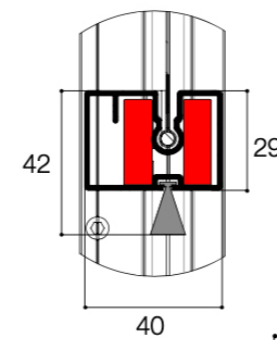

NEW!

DESCRIZIONE:

Il modello Rond ha due tipologie di cassonetto avente ingombri: 89 mm e 105 mm. Migliore soluzione per la chiusura di grandi luci, come terrazzi e porticati.

Struttura in alluminio, rete **SIMILTUFF** in fibra di vetro termosaldata **di serie**, guide con sistema **zip antivento**.

Fissaggio cassonetto disponibile **sia a soffitto che laterale**.

Se non diversamente specificato nell'ordine, il comando sarà sempre destro visto dall'interno.

DISEGNI

TERMINALE

GUIDA ZIP

ROND 80

CASSONETTO STONDATO CON CLIPS DI FISSAGGIO A SOFFITTO

ROND 100

CASSONETTO STONDATO CON CLIPS DI FISSAGGIO A SOFFITTO

misure in mm

Misure massime consigliate per cassonetto (mm):

80	Larghezza 2500 - Altezza 2400
100	Larghezza 4000 - Altezza 3500

Guida maggiorata