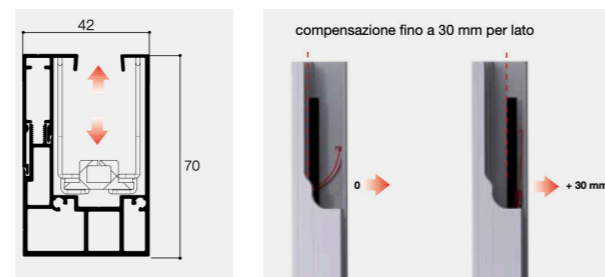

Fissaggio cassonetto disponibile **sia a soffitto che laterale**.

Se non diversamente specificato nell'ordine, il comando sarà sempre destro visto dall'interno.

DISEGNI

TERMINALE

GUIDA ZIP

ROND 80

CASSONETTO STONDATO CON CLIPS DI FISSAGGIO A SOFFITTO

ROND 100

CASSONETTO STONDATO CON CLIPS DI FISSAGGIO A SOFFITTO

misure in mm

Misure massime consigliate per cassonetto (mm):

80	Larghezza 2500 - Altezza 2400
100	Larghezza 4000 - Altezza 3500

Guida maggiorata