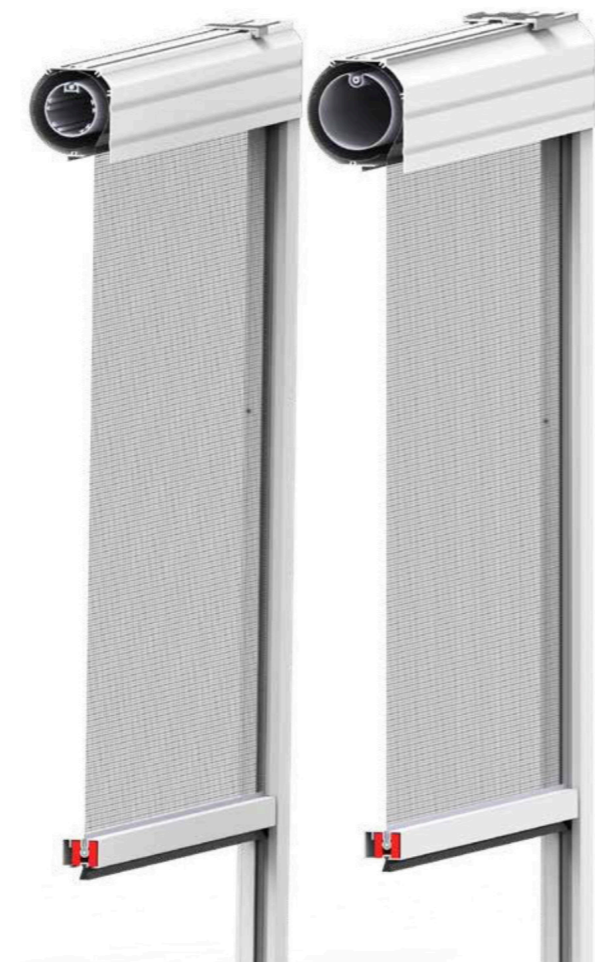

NEW!

DESCRIZIONE:

Il modello Rond ha due tipologie di cassonetto avente ingombri: 89 mm e 105 mm. Migliore soluzione per la chiusura di grandi luci, come terrazzi e porticati.

Struttura in alluminio, rete **SIMILTUFF** in fibra di vetro termosaldata **di serie**, guide con sistema **zip antivento**.

Fissaggio cassonetto disponibile **sia a soffitto che laterale**.

Se non diversamente specificato nell'ordine, il comando sarà sempre destro visto dall'interno.

DISEGNI

TERMINALE

GUIDA ZIP

ROND 80

CASSONETTO STONDATO CON CLIPS DI FISSAGGIO A SOFFITTO

ROND 100

CASSONETTO STONDATO CON CLIPS DI FISSAGGIO A SOFFITTO

misure in mm

Misure massime consigliate per cassonetto (mm):

80	Larghezza 2500 - Altezza 2400
100	Larghezza 4000 - Altezza 3500

Guida maggiorata