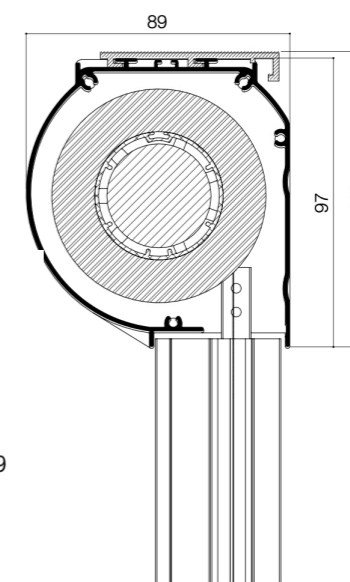

NEW!

DESCRIZIONE:

Il modello Rond ha due tipologie di cassonetto avente ingombri: 89 mm e 105 mm. Migliore soluzione per la chiusura di grandi luci, come terrazzi e porticati.

Struttura in alluminio, rete **SIMILTUFF** in fibra di vetro termosaldata **di serie**, guide con sistema **zip antivento**.

Fissaggio cassonetto disponibile **sia a soffitto che laterale**.

Se non diversamente specificato nell'ordine, il comando sarà sempre destro visto dall'interno.

DISEGNI

TERMINALE

GUIDA ZIP

ROND 80

CASSONETTO STONDATO CON CLIPS DI FISSAGGIO A SOFFITTO

ROND 100

CASSONETTO STONDATO CON CLIPS DI FISSAGGIO A SOFFITTO

misure in mm

Misure massime consigliate per cassonetto (mm):

80	Larghezza 2500 - Altezza 2400
100	Larghezza 4000 - Altezza 3500

Guida maggiorata