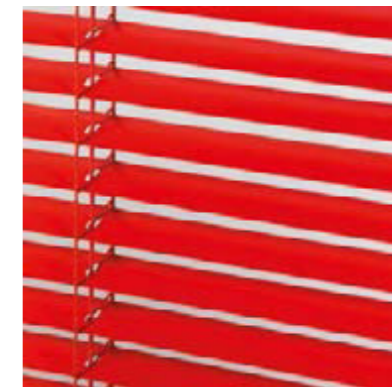

DESCRIZIONE:

Veneziana con lamella di spessore da 15 mm. Funzionamento salita/discesa a corde, orientamento ad asta, guide laterali (optional) e nastro terilene.

CARATTERISTICHE:

- Lunghezza lamella 15 mm
- Cassonetto e spiaggia in metallo
- Cassonetto dimensioni L 19 x H 27 mm

TIPO MISURE

Misura finita: veneziana realizzata con le misure esecutive dell'ordine

Misura luce (architettonica): veneziana realizzata con - 5 mm in larghezza

N.B. L'altezza della veneziana verrà sempre maggiorata: es. H 1320 mm diventerà H 1350 mm

PARTICOLARI

COLORAZIONI DISPONIBILI

Fare riferimento alla nostra cartella colori.

INGOMBRO VENEZIANA IMPACCHETTATA (MM)

Altezza	Ingombro
1000	70
1500	80
2000	90
2500	100

PREZZO MINIMO FATTURABILE 1,50

Veneziana 15 MM	€ 72,00 / mq
Veneziana 15 MM MICROFORATA	€ 80,00 / mq
Supplemento guide laterali	+ € 18,00 / mq
Supplemento per veneziana larghezza inferiore a 400 mm	+ 35 %