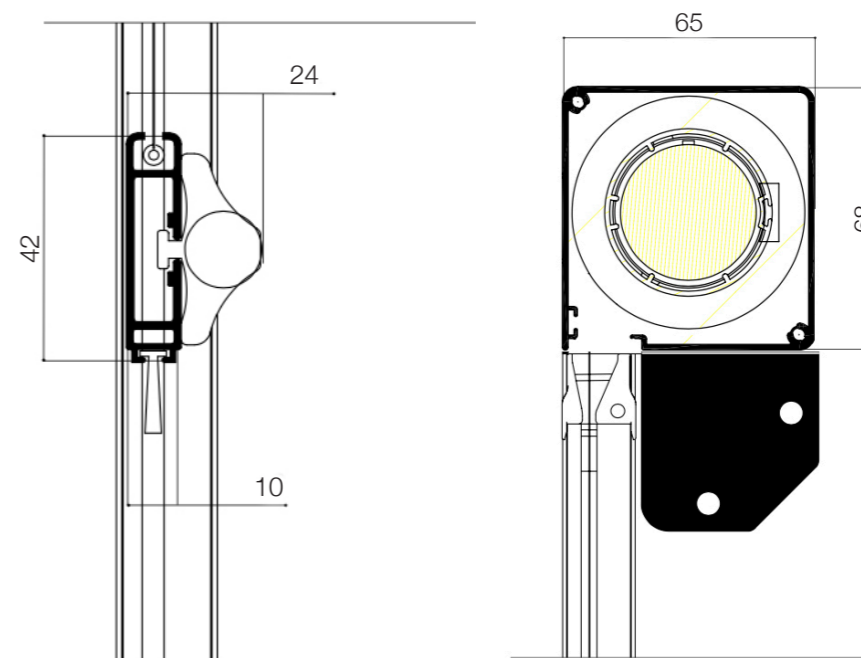

ZANZARIERE

NEW!

DESCRIZIONE:

Zanzariera avvolgibile verticale con comando a motore. Struttura in alluminio, rete in fibra di vetro termosaldada, guide laterali regolabili di serie. Accessori vari in nylon. Specificare nell'ordine l'uscita del cavo del motore, se da sotto il cassonetto oppure frontale. Se non diversamente specificato nell'ordine, il motore sarà sempre destro visto dall'interno.

CARATTERISTICHE:

Dimensioni cassonetto disponibile 65 mm

DISEGNI

misure in mm

Misure massime consigliate per cassonetto (mm):

65 Larghezza 1800 - Altezza 2300

Larghezza minima di realizzazione 600 mm

TIPO MISURE

Misura finita: la zanzariera verrà realizzata con le misure esecutive dell'ordine

Misura luce (architettonica): la zanzariera verrà realizzata 2 mm in meno sul lato cassonetto e 2 mm in meno sul lato guide