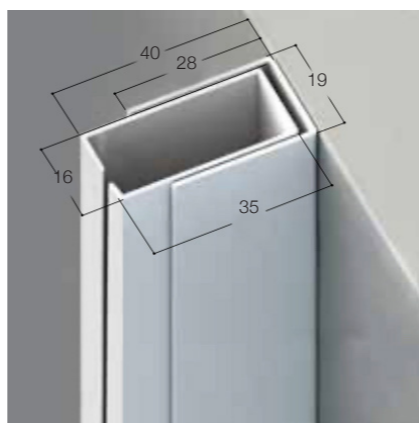

ZANZARIERE

NEW!

DESCRIZIONE:

Zanzariera avvolgibile verticale con comando a motore. Struttura in alluminio, rete in fibra di vetro termosaldada, guide laterali regolabili di serie. Accessori vari in nylon. Specificare nell'ordine l'uscita del cavo del motore, se da sotto il cassonetto oppure frontale. Se non diversamente specificato nell'ordine, il motore sarà sempre destro visto dall'interno.

CARATTERISTICHE:

Dimensioni cassonetto disponibile 65 mm

DISEGNI

misure in mm

Misure massime consigliate per cassonetto (mm):

65 Larghezza 1800 - Altezza 2300

Larghezza minima di realizzazione 600 mm

TIPO MISURE

Misura finita: la zanzariera verrà realizzata con le misure esecutive dell'ordine

Misura luce (architettonica): la zanzariera verrà realizzata 2 mm in meno sul lato cassonetto e 2 mm in meno sul lato guide