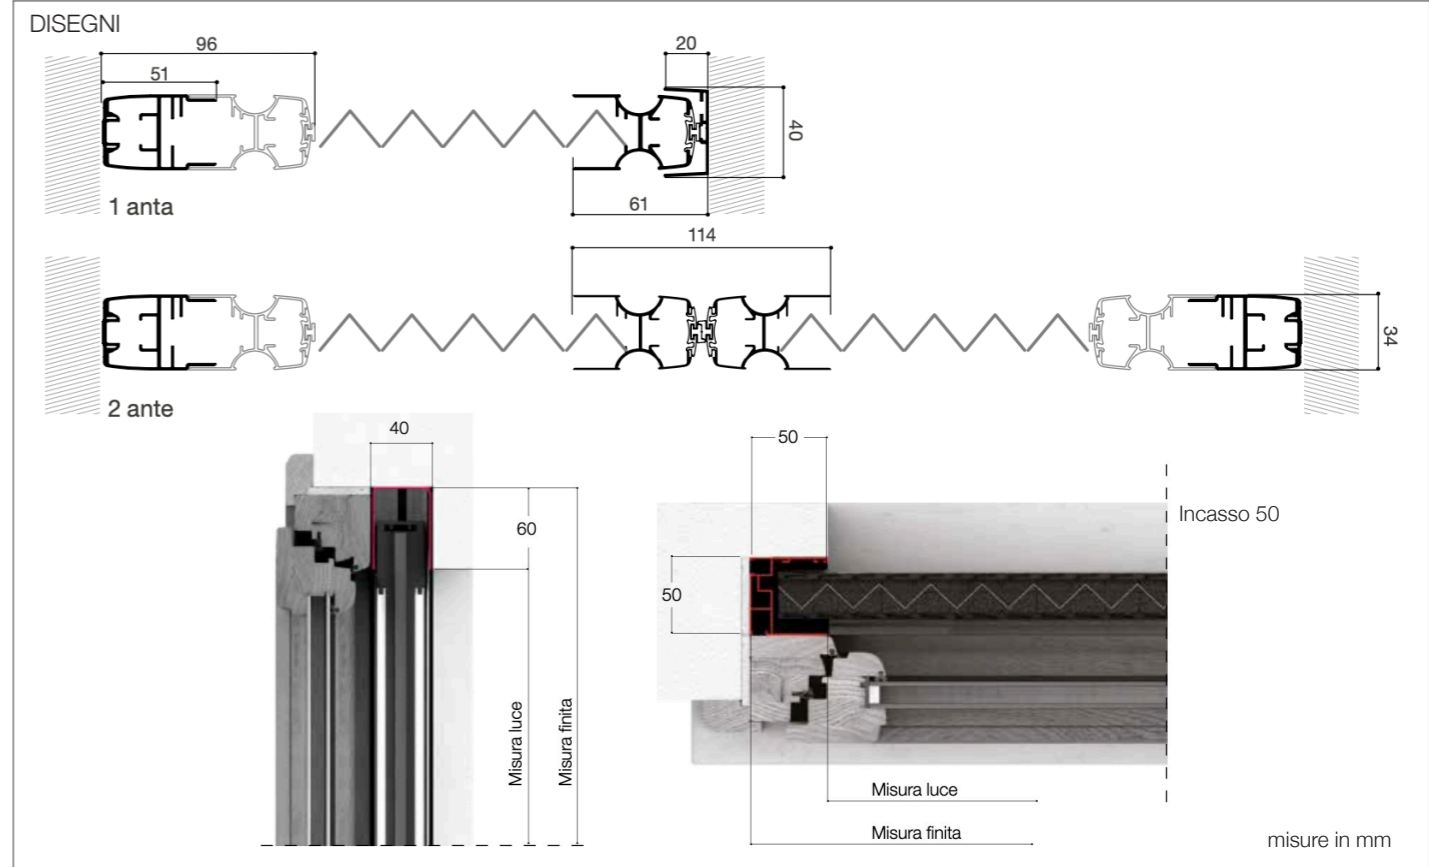

DESCRIZIONE:

Zanzariera laterale per porta finestra, struttura in alluminio, con rete plissettata **di colore nera**, carrello di scorrimento su guida ribassata calpestabile di altezza 5 mm e riscontro con calamita per la chiusura. Con questo modello è possibile realizzare anche una chiusura centrale con doppio cassonetto, senza l'applicazione di alcun fermo o catenaccio sull'anta semi fissa.

CARATTERISTICHE:

Ingombro zanzariera 40 mm

Misure massime consigliate per cassonetto (mm):

1 anta

Larghezza 1350 - Altezza 2600

2 ante

Larghezza 2700 - Altezza 2600

Altezza minima di realizzazione 1400 mm

N.B. La misura dell'altezza deve essere sempre maggiore di 200 mm rispetto la larghezza

TIPO MISURE

Misura finita: la zanzariera verrà realizzata con le misure esecutive dell'ordine

Misura luce (architettonica): la zanzariera verrà realizzata 3 mm in meno sul lato cassonetto

Incasso 50 misura luce (architettonica): la zanzariera verrà realizzata maggiorando + 100 mm in larghezza e + 60 mm in altezza

OPTIONAL

Kit incasso 50 mm + € 128,00 / cad.

N.B. l'inserimento delle reti e tessuti optional, dipende dalle dimensioni del cassonetto scelto e della loro fattibilità di realizzazione