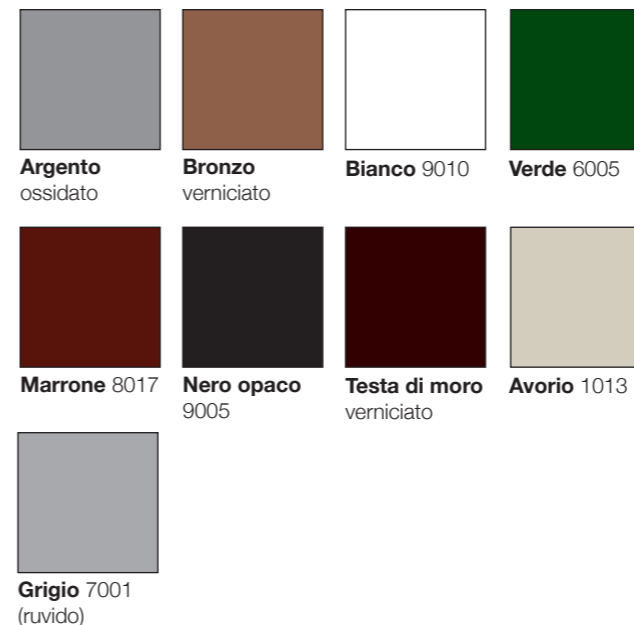

COLORAZIONI STANDARD

COLORAZIONI FUORI CARTELLA

RAL extra
Effetto Marezzato
Effetto Legno

preventivo su richiesta
preventivo su richiesta
preventivo su richiesta

N.B.

Per il calcolo del costo di una Plissè a due ante con chiusura centrale, dividere per due la larghezza e calcolare due Plissè per larghezza ricavata.

Le misure evidenziate in **rosso** sono sconsigliate per zone con forte presenza di vento. In caso contrario l'azienda declina ogni responsabilità.

*Data la misura della larghezza, la chiusura totale della rete all'interno del profilo non sarà possibile.

PREZZO

L	H 210 - 240	241 - 258	259 - 260
90 - 105	€ 472,00	€ 500,00	€ 547,00
106 - 120	€ 488,00	€ 519,00	€ 568,00
121 - 135	€ 507,00	€ 540,00	€ 592,00
136 - 160*	€ 614,00	€ 647,00	€ 707,00
161 - 180*	€ 659,00	€ 676,00	€ 744,00

Tutti i prezzi riportati sono da intendersi IVA esclusa e merce F/co Binasco (MI) - Le immagini riprodotte sono puramente indicative e potrebbero subire variazioni.